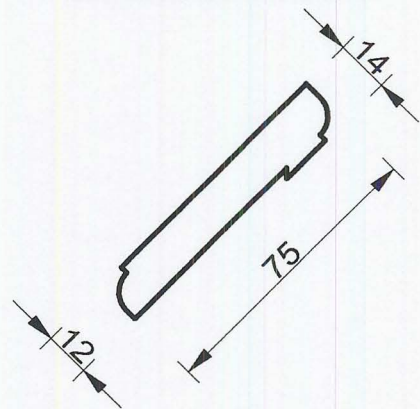

vorstehende Lamelle

**MODELL RÖDERTAL**  
 Klappladen mit vorstehenden Lamellen  
 Zeichnung 33002

Maßstab	1 : 2
Datum	01.07.10

RADEBERGER  
 FENSTERLÄDEN