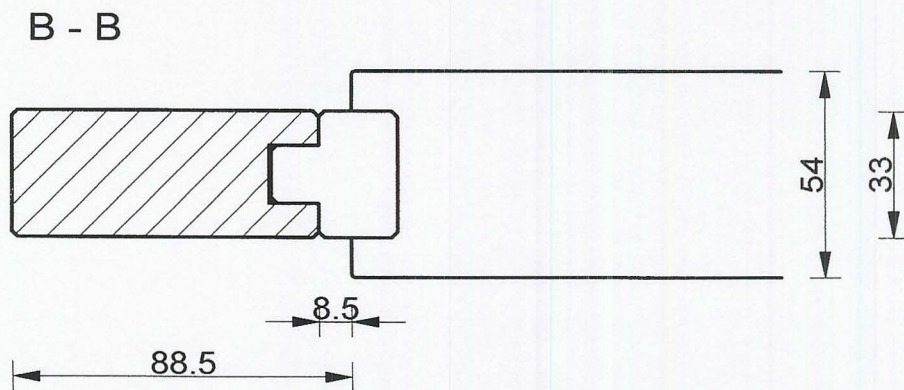

vorstehende Lamelle

**MODELL RÖDERTAL**  
 Klappladen mit vorstehenden Lamellen  
 Zeichnung 33002

Maßstab	1 : 2
Datum	01.07.10

RADEBERGER  
 FENSTERLÄDEN